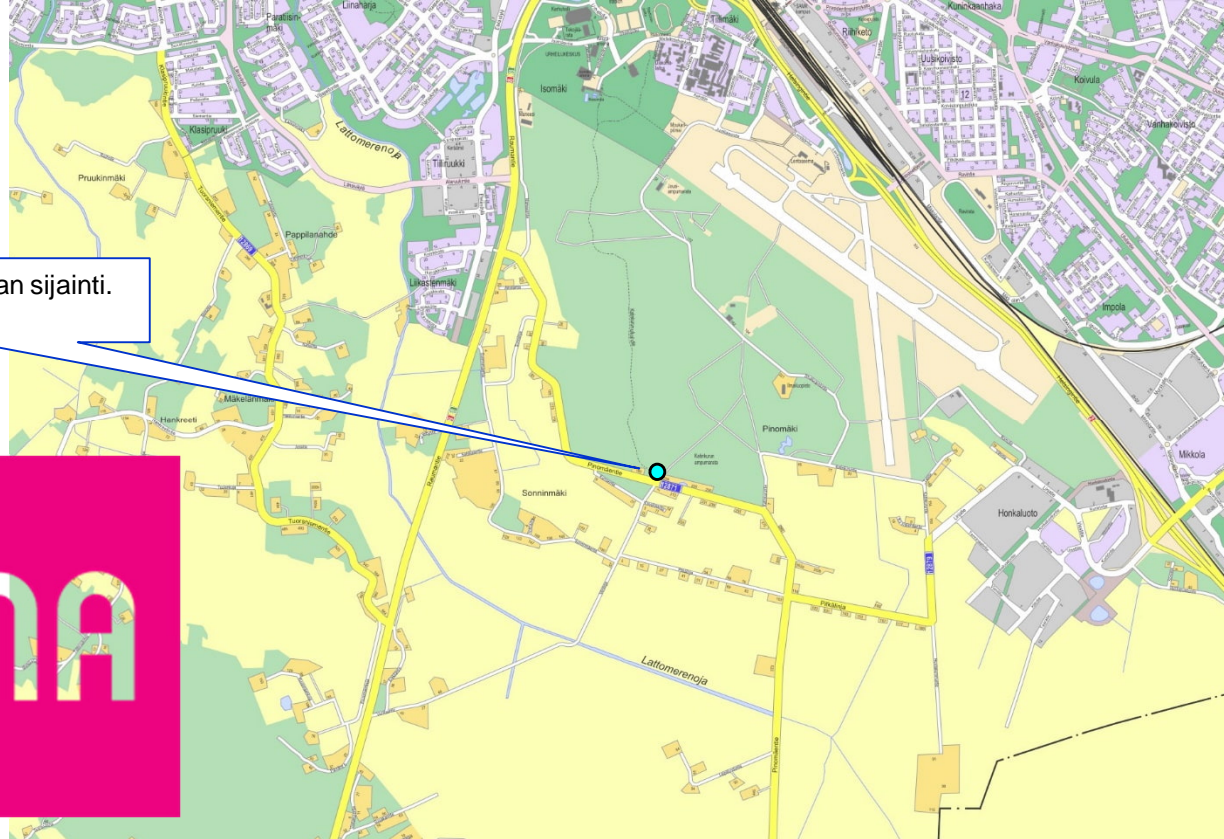

Matkaviestintukiaseman sijainti.
”Pinomäki”.

kohdetunnus: Pinomäki

Pinomäentie 200

28540 Pori

HAVAINNEKUVAT, katselupisteet 1 - 4

matkaviestintukiasema (4G/5G):

- maston (putkiristikkopylvään) korkeus 50 metriä (ei haruksia)
- laitesuojaan ei muutoksia