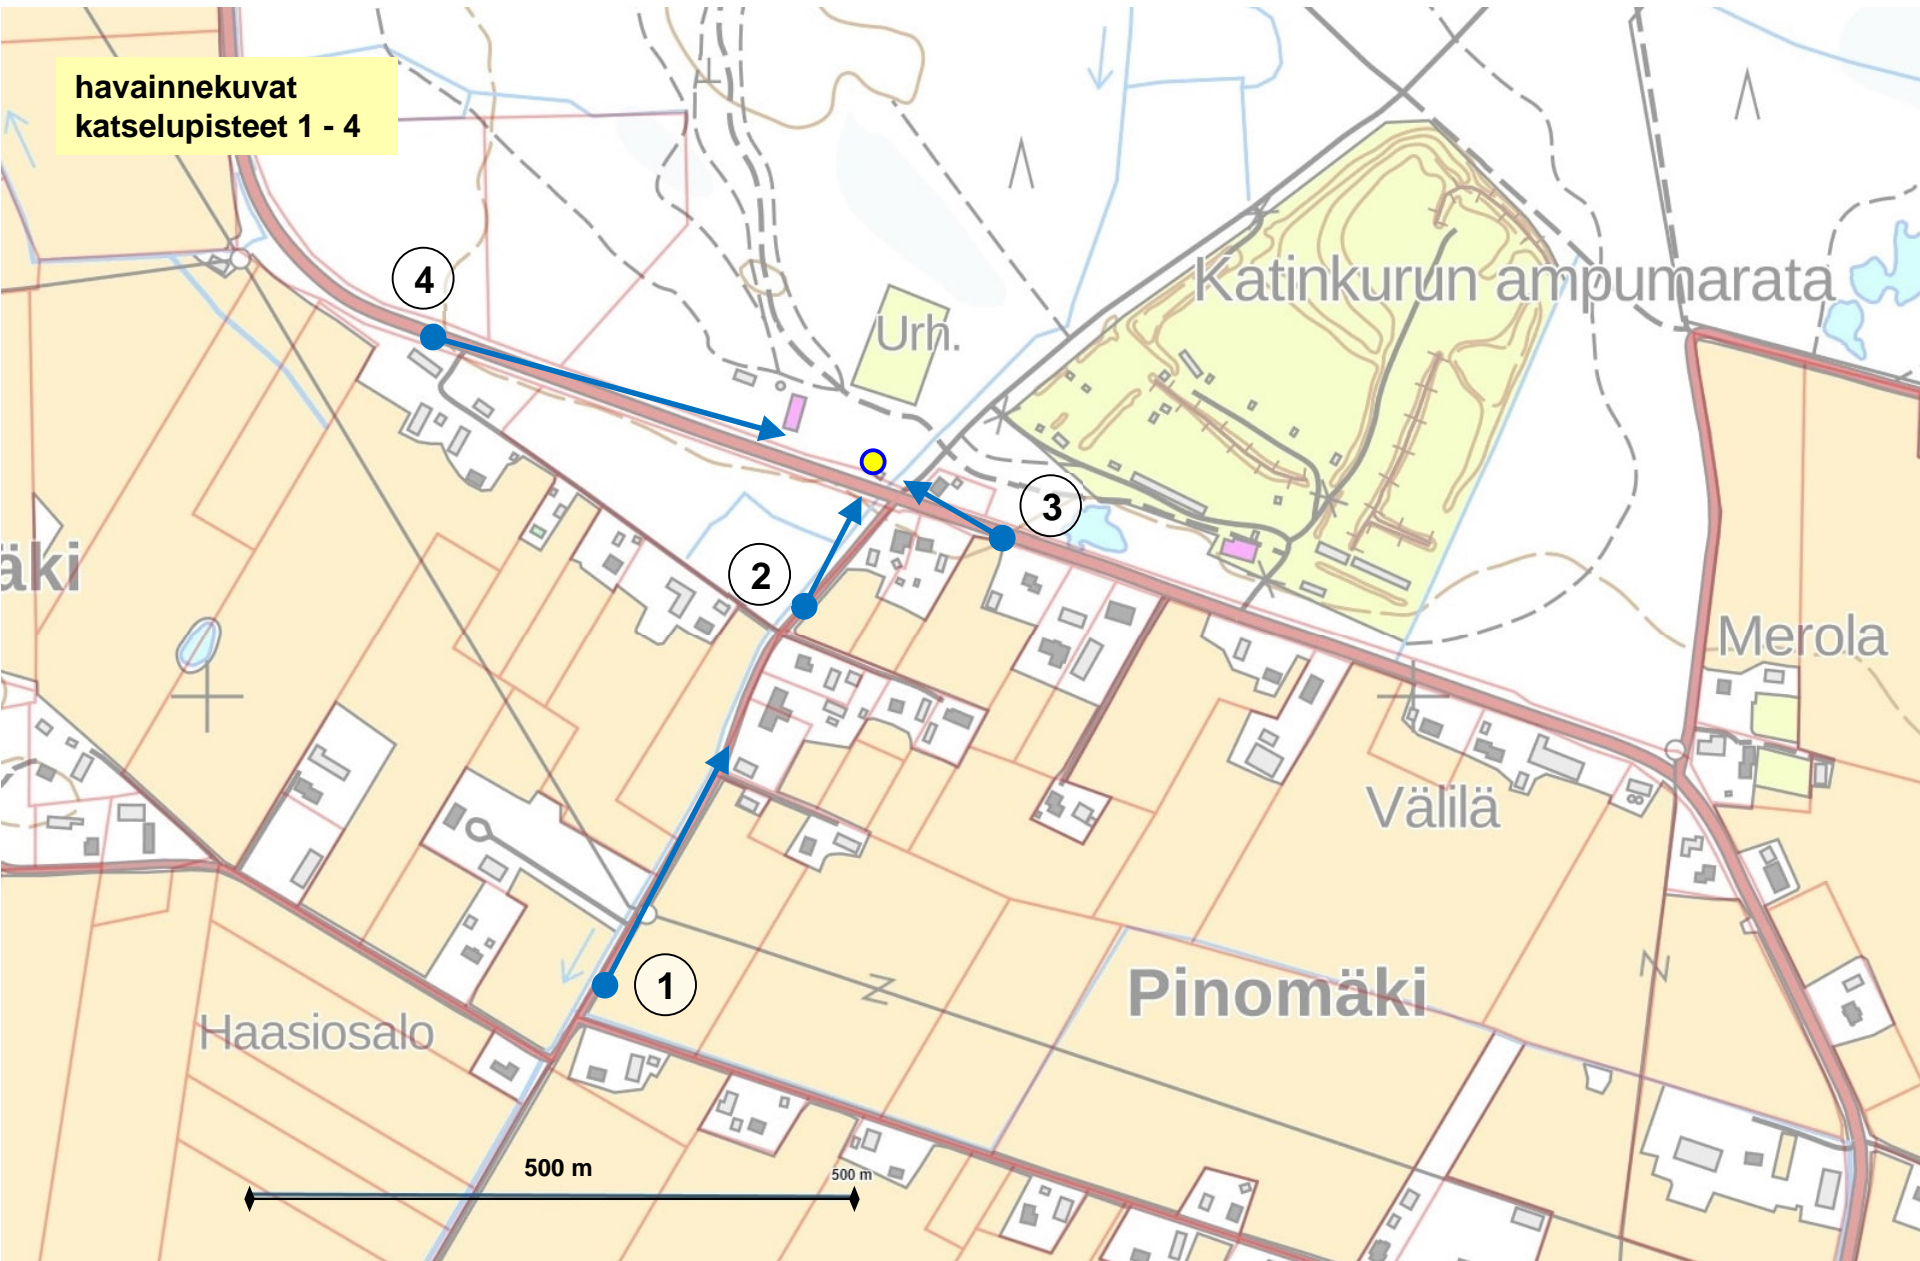

## HAVAINNEKUVAT, katselupisteet 1 - 4

matkaviestintukiasema (4G/5G):

- maston (putkiristikkopylvään) korkeus 50 metriä (ei haruksia)
- laitesuojaan ei muutoksia

kohdetunnus: Pinomäki  
Pinomäentie 200, 28540 Pori

havainnekuvat  
katselupisteet 1 - 4

kohdetunnus: Pinomäki  
Pinomäentie 200, 28540 Pori

havainnekuvat  
katselupisteet 1 - 4

1

havainnekuva

havainnekuva eteläkoilliseen, lähelle Minilinjan-Pitkälinjan risteykseen maston etäisyys valokuvasta n.500 m.

2

havainnekuva

havainnekuva eteläkoilliseen Minilinjan tielle  
maston etäisyys valokuvasta n.150 m.

havainnekuva itäkaakkoon Pinomäentielle  
maston etäisyys valokuvasta n.110 m.

4

havainnekuva

Masto ei näy katselupisteeseen.

havainnekuva länsiluoteeseen Pinomäentielle  
maston etäisyys valokuvasta n.380 m.

4

havainnekuva

Maston mittasuhteen havainnollistamiseksi,  
valokuvasta on poistettu puustoa.

Kürosentie

havainnekuva länsiluoteeseen Pinomäentielle  
maston etäisyys valokuvasta n.380 m.