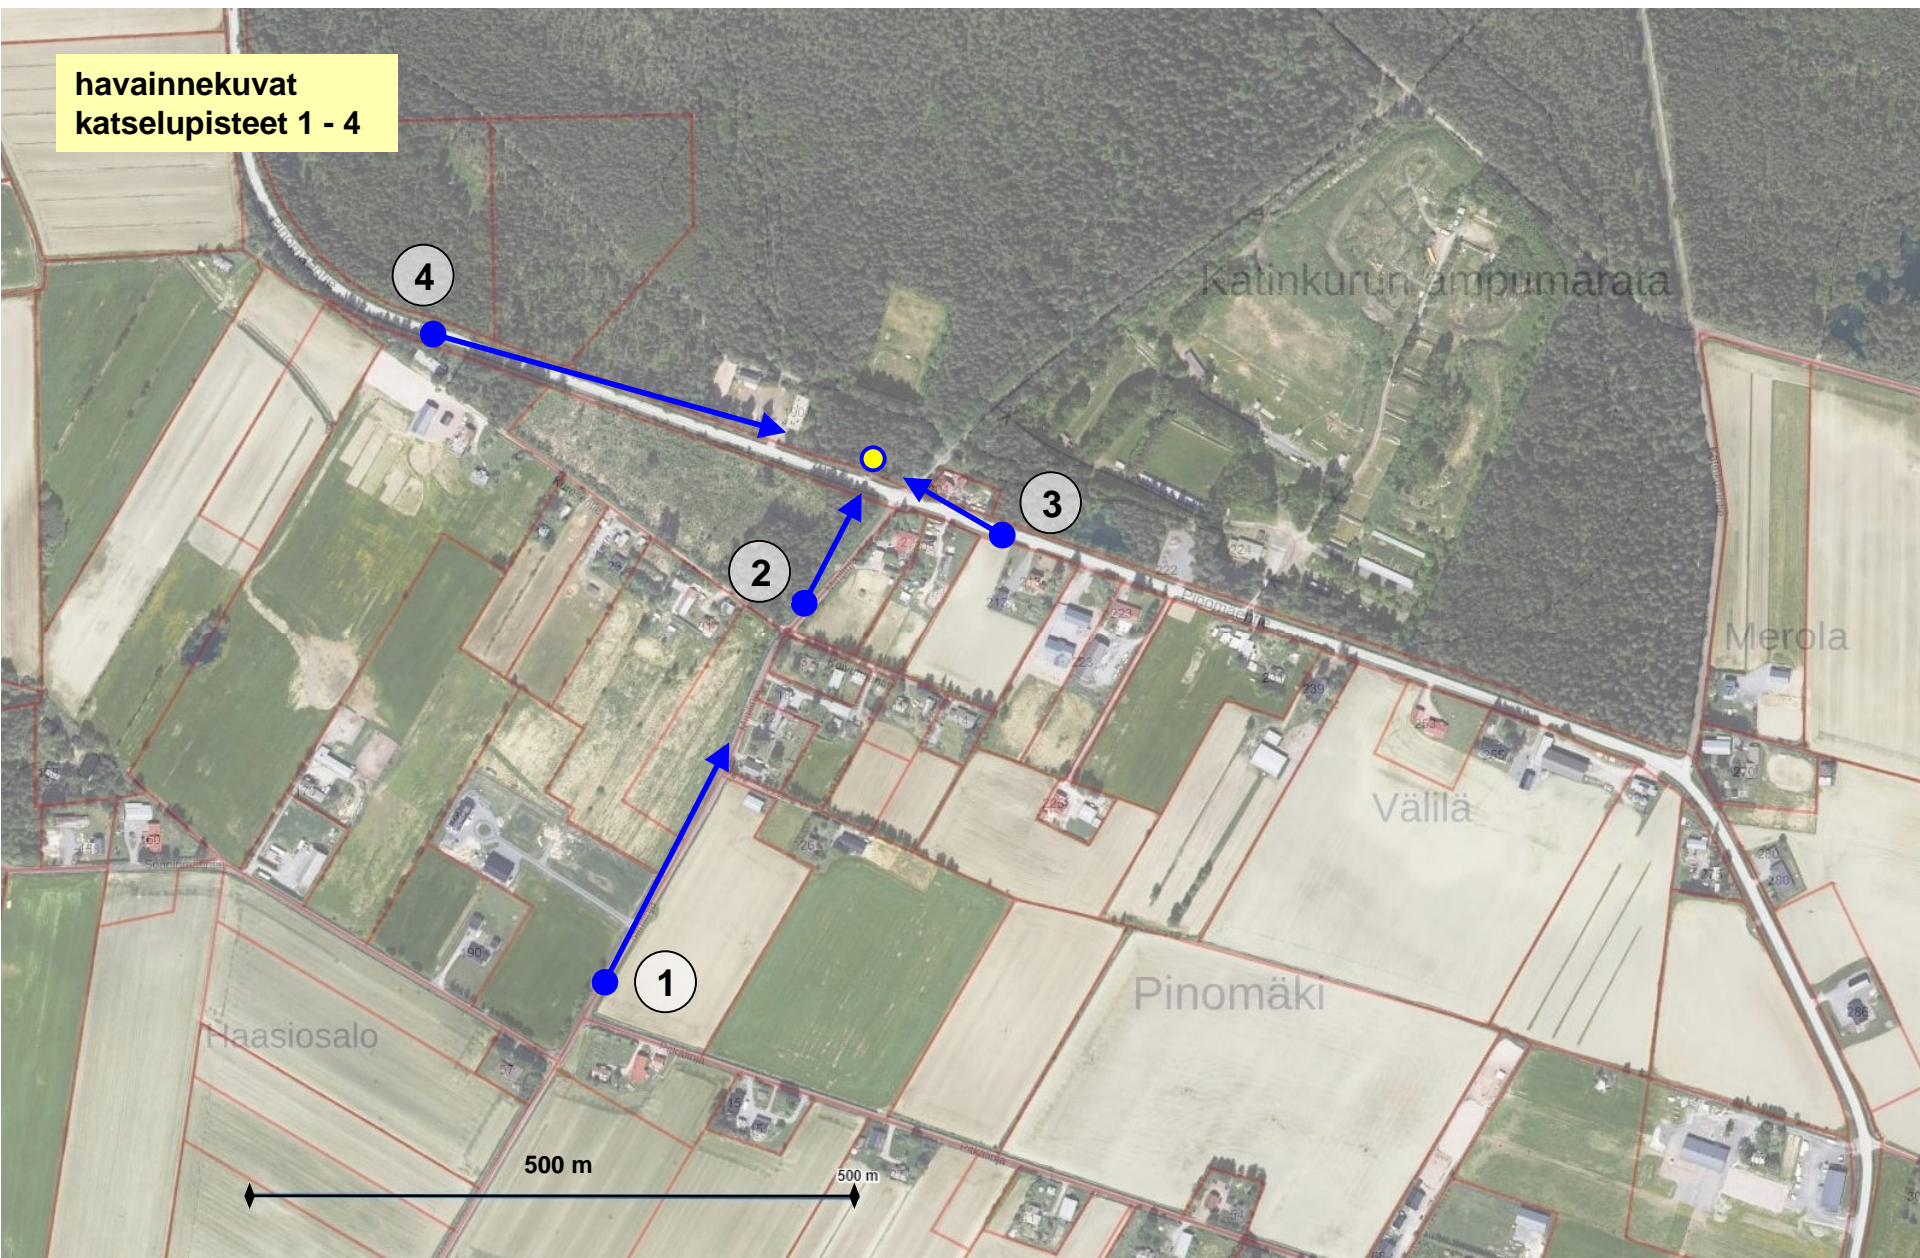

## HAVAINNEKUVAT, katselupisteet 1 - 4

matkaviestintukiasema (4G/5G):

- maston (putkiristikkopylvään) korkeus 50 metriä (ei haruksia)
- laitesuojaan ei muutoksia

kohdetunnus: Pinomäki  
Pinomäentie 200, 28540 Pori

havainnekuvat  
katselupisteet 1 - 4

kohdetunnus: Pinomäki  
Pinomäentie 200, 28540 Pori

havainnekuvat  
katselupisteet 1 - 4

1

havainnekuva

havainnekuva eteläkoilliseen, lähelle Minilinjan-Pitkälinjan risteykseen maston etäisyys valokuvasta n.500 m.

2

havainnekuva

havainnekuva eteläkoilliseen Minilinjan tielle  
maston etäisyys valokuvasta n.150 m.

havainnekuva itäkaakkoon Pinomäentielle  
maston etäisyys valokuvasta n.110 m.

4

havainnekuva

Masto ei näy katselupisteeseen.

havainnekuva länsiluoteeseen Pinomäentielle  
maston etäisyys valokuvasta n.380 m.

4

havainnekuva

Maston mittasuhteen havainnollistamiseksi,  
valokuvasta on poistettu puustoa.

Kürosentie

havainnekuva länsiluoteeseen Pinomäentielle  
maston etäisyys valokuvasta n.380 m.